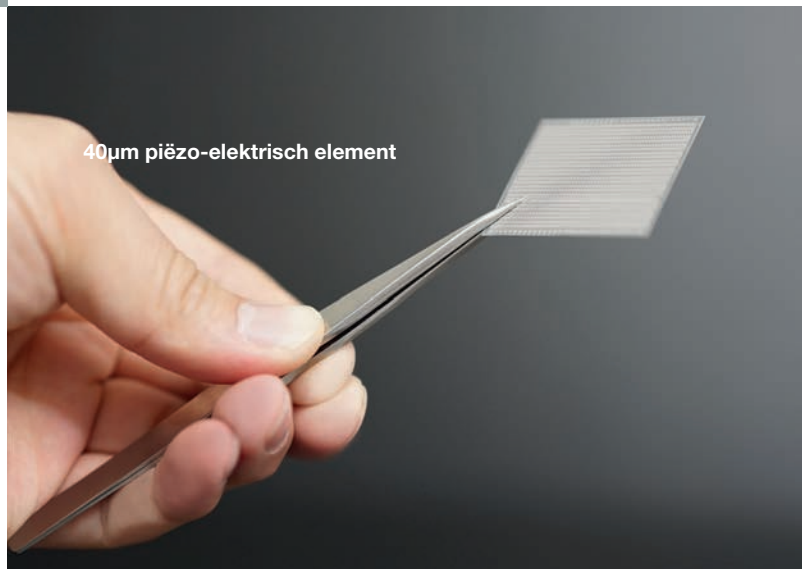

## Next generation printing met hoge precisie

Onze ingenieurs hebben jarenlang gewerkt aan het herdefiniëren van onze inkjettechnologie. We streven naar precieze, duurzamere componenten om de printsnelheid te verhogen en de levensduur van de machine te verlengen.

De gepatenteerde MAXIDRIVE-printchip van Brother maakt gebruik van een uniek dubbel transformerend piëzo-elektrisch systeem dat inkt uitstoot met een hoog vermogen.

De MAXIDRIVE-printchip levert ultrasnelle, duurzame kleurenafdrucken van topkwaliteit. Individuele inktdruppels worden via een 40 micrometer dikke film uitgestoten door 1.680 afzonderlijke compartimenten in één enkele printchip.