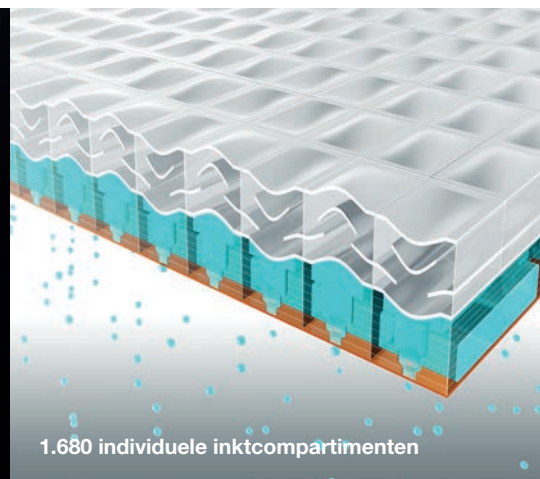

1.680 individuele inktcompartimenten

Verbeterde kwaliteit

Elke chip bevat 1.680 compartimenten waar inktdruppels worden uitgestoten. Hierdoor is het mogelijk om heel nauwkeurige afdrucken te maken.

Meer afdrucken

De printkop is bijzonder duurzaam dankzij het unieke piëzo-elektrische element van de MAXIDRIVE chip. Zo print u tot 200% meer over de levensduur van de printer.^Δ

Hogere snelheid

De inktdruppels worden tot 150% sneller geïnjecteerd, waardoor u een groter aantal afdrucken per minuut kunt maken.^{Δ, ◇}

^Δ In vergelijking met een standaard Brother model

[◇] Enkel op geselecteerde modellen voor afdrucken in kleur