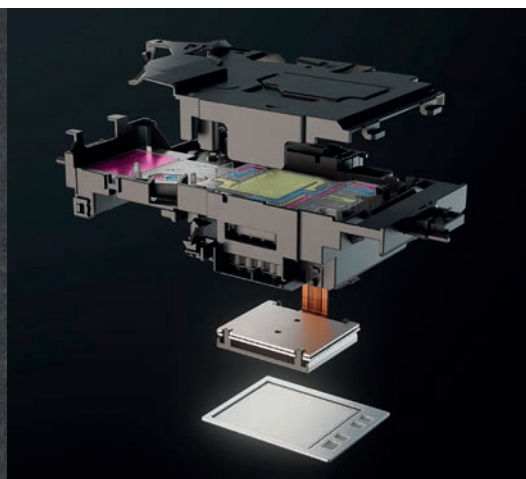

1.680 individuele inktcompartimenten

Verbeterde kwaliteit

Elke chip bevat 1.680 compartimenten waar inktdruppels worden uitgestoten. Hierdoor is het mogelijk om heel nauwkeurige afdrucken te maken.

Meer afdrucken

De printkop is bijzonder duurzaam dankzij het unieke piëzo-elektrische element van de MAXIDRIVE chip. Zo print u tot 200% meer over de levensduur van de printer.^Δ

Hogere snelheid

De inktdruppels worden tot 150% sneller geïnjecteerd, waardoor u een groter aantal afdrucken per minuut kunt maken.^{Δ, ◇}

^Δ In vergelijking met een standaard Brother model

[◇] Enkel op geselecteerde modellen voor afdrucken in kleur