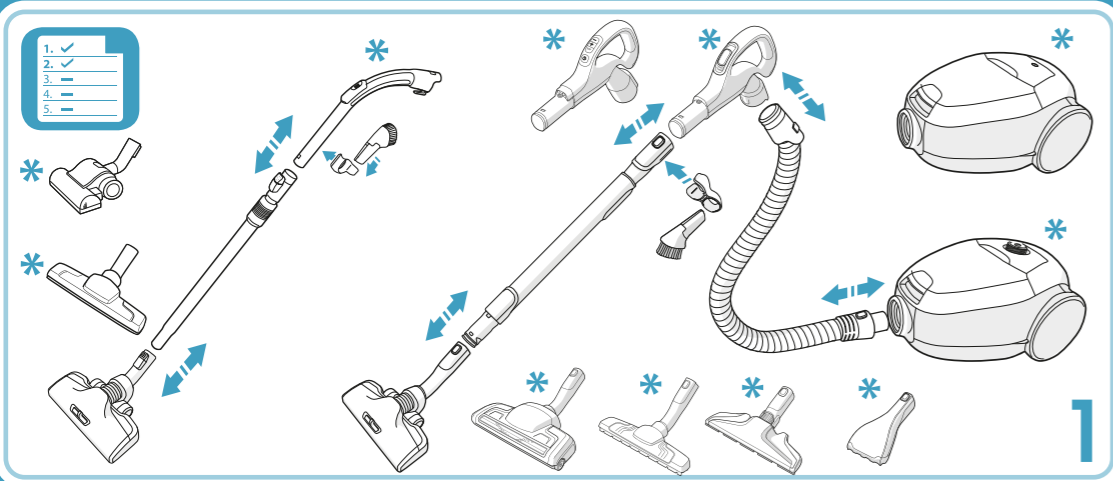

* Certain models only | Suivant les modèles | بعض الموديلات فقط | Само определени модели | Pouze u některých modelů | Nur bestimmte Modelle | Kun på visse modeller | Ainult kindlad mudelid | Solo algunos modelos | فقط برای بعضی مدلها | Vain tietyt mallit | Ορισμένα μόνο μοντέλα | Samo određeni modeli | Csak egyes típusoknál | Solo per alcuni modelli | Tik tam tikriems modeliams | Tikai noteiktiem modeļiem | Alleen bepaalde modellen | Kun enkelte modeller | Tyko niektóre modele | Solo alguns modelos | Doar pentru anumite modele | Только отдельные модели | Bara vissa modeller | Le določeni modeli | Len určité modely | Само код одређених модела | Yalnızca bazı modellerde | Залежно від моделі

R Recommended nozzle | Brosse recommandée | فرشة الموصى بها | Препоръчителна дюза | Doporučená hubice | Empfohlene Düse | Anbefalet mundstykke | Soovitavilik otsak | Cepillo recomendado | نازلہای توصیه شده | Suositeltava suulake | Συνιστώμενο ακροφύσιο | Preporučeni nastavak | Ajánlott szivófej | Spazzola consigliata | Rekomenduojamas antgalis | Leticams uzgalis | Aanbevolen mondstuk | Anbefalt munstykke | Zalecana dysza | Escova recomendada | Perie recomandată | Рекомендованная насадка | Rekomenderat munstykke | Priporočni nastavek | Odporučana hubica | Препоручени наставка | Önerilen başlık | Рекомендована насадка