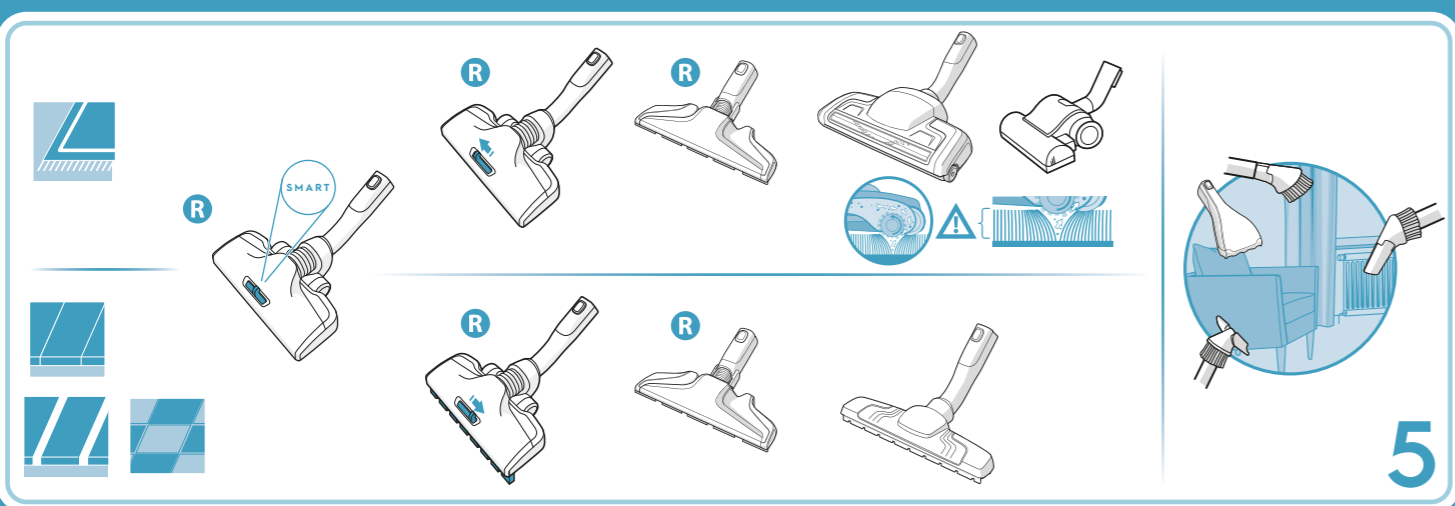

**R** Recommended nozzle | Brosse recommandée | فرشة الموصى بها | Препоръчителна дюза | Doporučená hubice | Empfohlene Düse | Anbefalet mundstykke | Soovitavilik otsak | Cepillo recomendado | نازلہای توصیه شده | Suositeltava suulake | Συνιστώμενο ακροφύσιο | Preporučeni nastavak | Ajánlott szivófej | Spazzola consigliata | Rekomenduojamas antgalis | Leticams uzgalis | Aanbevolen mondstuk | Anbefalt munstykke | Zalecana dysza | Escova recomendada | Perie recomandată | Рекомендованная насадка | Rekomenderat munstykke | Priporočni nastavek | Odporučana hubica | Препоручени наставка | Önerilen başlık | Рекомендована насадка