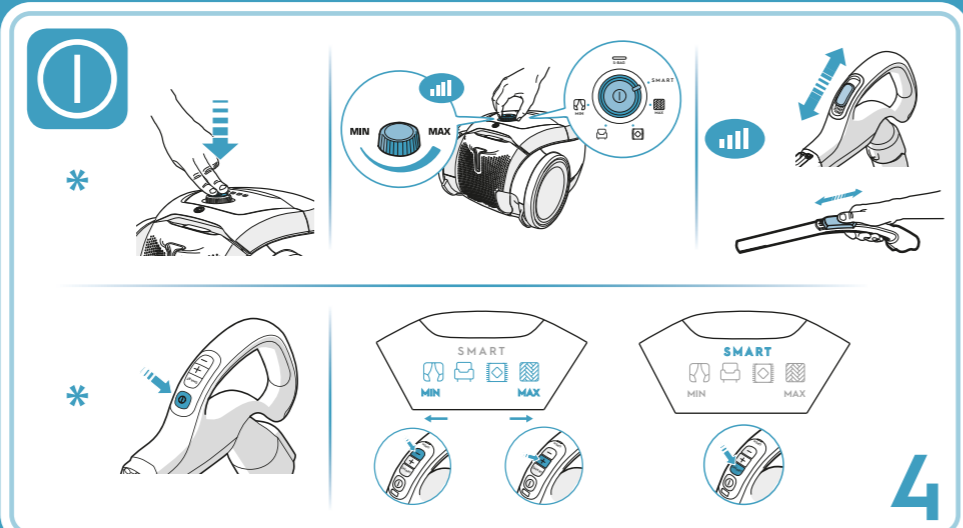

**R** Recommended nozzle | Brosse recommandée | فرشة الموصى بها | Препоръчителна дюза | Doporučená hubice | Empfohlene Düse | Anbefalet mundstykke | Soovitavilik otsak | Cepillo recomendado | نازلہای توصیه شده | Suositeltava suulake | Συνιστώμενο ακροφύσιο | Preporučeni nastavak | Ajánlott szivófej | Spazzola consigliata | Rekomenduojamas antgalis | Leticams uzgalis | Aanbevolen mondstuk | Anbefalt munstykke | Zalecana dysza | Escova recomendada | Perie recomandată | Рекомендованная насадка | Rekomenderat munstykke | Priporočni nastavek | Odporučana hubica | Препоручени наставка | Önerilen başlık | Рекомендована насадка